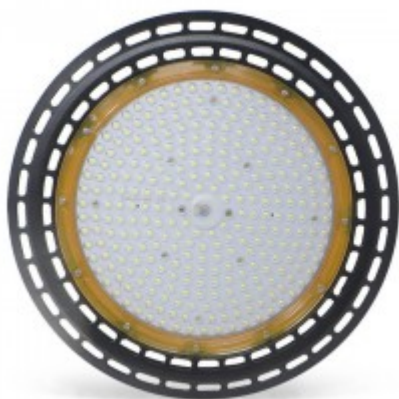

Campana LED UFO 150W

Modelo Oslo

86.12 €

I.V.A. no incluido

Campana LED de techo industrial de 150W y 15.000 lúmenes de la Serie Oslo con Chip LED EPISTAR de alta calidad y larga duración y con 2 años de Garantía.

Ficha tecnica

Potencia	150W
Factor potencia	0.9
Luminosidad	15.000 Lm
Fabricado en	Aluminio de inyeccion.
Uso	Industrial
Clase Energética	A++
Garantía	5 años
Ángulo de Apertura	120°
Índice Rep. Cromática (CRI)	Ra85
Consumo electrico	AC100 ? 240V ? 50 Hz.
Protección IP	IP67
Color	Negro
Tamaño	40 x 10 cm.
Protección contra impactos	IK10
Ausencia de radiacion UV e IR.	Protege los objetos iluminados
Peso	3.300 gr.
Marca	Leaderrsson con Chip LED EPISTAR (SMD) de alta calidad.

*precios válidos durante el mes de mayo de 2019