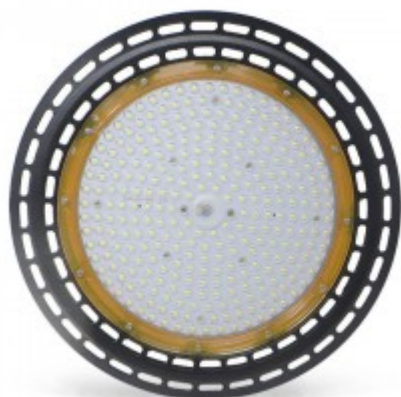

Campana LED UFO 100W

Modelo Oslo

57.36 €

I.V.A. no incluido

Campana LED de techo industrial de 100W y 10.000 lúmenes de la Serie Oslo con Chip LED EPISTAR de alta calidad y larga duración y con 2 años de Garantía.

Ficha tecnica

Potencia	100W
Factor potencia	0.9
Luminosidad	10.000 Lm
Luminosidad	15.000 Lm
Fabricado en	Aluminio de inyeccion.
Uso	Industrial
Clase Energética	A++
Garantía	2 Años
Ángulo de Apertura	120°
Índice Rep. Cromática (CRI)	Ra85
Consumo electrico	AC100 ? 240V ? 50 Hz.
Protección IP	IP67
Color	Negro
Tamaño	28 x 10 cm.
Tamaño	40 x 10 cm.
Protección contra impactos	IK10
Ausencia de radiación UV e IR.	Protege los objetos iluminados
Peso	2.950 gr.
Peso	3.300 gr.
Marca	Leadernesson con Chip LED EPISTAR (SMD) de alta calidad.

*precios válidos durante el mes de mayo de 2019